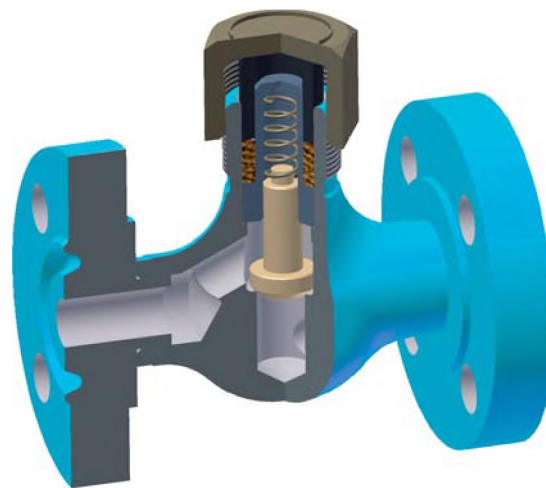

Основные преимущества:

- возможность выполнения уплотнительных поверхностей как из нержавеющей сталей, так и с мягким уплотнением
- возможность изготовления корпусных деталей из нержавеющей стали