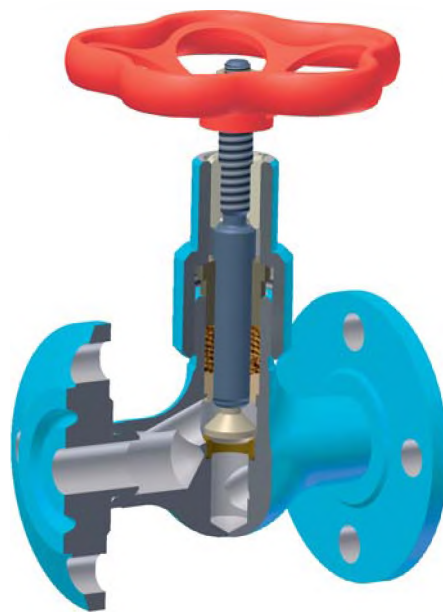

КЛАПАНЫ ЗАПОРНЫЕ

Предназначены для установки на трубопроводах в качестве запорных устройств

Возможны изготовления:

Рабочее давление

МПа	1,6	2,5	4,0	6,3	10	16	20	25
класс	-	150	300	400	600	900	-	1500

Условный проход

мм	15	20	25	32	40
дюймы	1/2	3/4	1	1 1/4	1 1/2

Климатическое исполнение по ГОСТ: У, ХЛ
Исполнения по присоединению (ГОСТ):
муфтовое, фланцевое, под приварку
Присоединительные резьбы: G 1/2", G 3/4", G 1",
G 1 1/4"

Основные преимущества:

- любое установочное положение
- выполнение уплотнительных поверхностей из нержавеющей стали
- возможность изготовления корпусных деталей из нержавеющей стали

КЛАПАНЫ ОБРАТНЫЕ

Предназначены для предотвращения обратного потока рабочей среды в трубопроводах