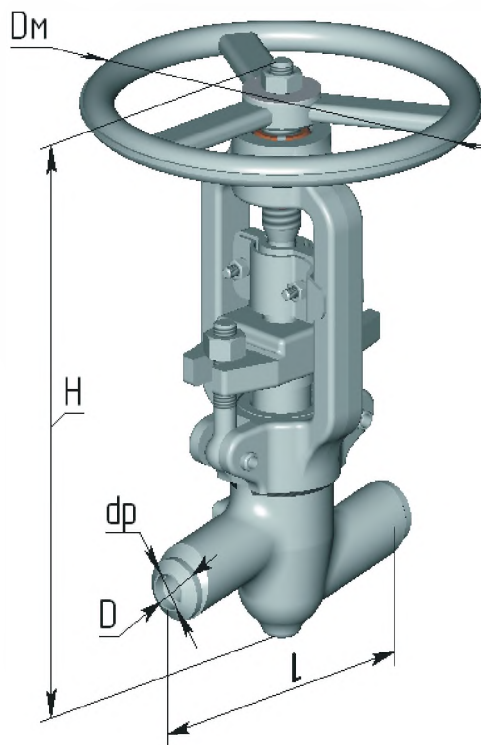

## КЛАПАНЫ РЕГУЛИРУЮЩИЕ ИГОЛЬЧАТОГО ТИПА

Клапан предназначен для регулирования расхода рабочей среды в трубопроводах тепловых электрических станций с высокими и сверхвысокими параметрами.

Установочное положение - любое.

Направление потока проводимой среды – под седло.

Проводимая среда – пар, вода.

Исполнение: ручное с электроприводом.

Давление рабочее  $P_p$ , МПа, наиб.:

- пара – до 25;
- воды – до 37,3.

Температура рабочей среды, °С, наиб.:

- пара – до 560;
- воды – до 280.

Обозначение		Условный проход DN, мм	Рабочая среда	Параметры рабочей среды		L, мм	H, мм	Dm, мм	D, мм	dp, мм	m, кг
AK "Корвет"	ОАО "ЧЗЭМ"			Давление $P_p$ , МПа	Температура $T_1$ , °С						
KPT-10x38	584-10-O	10	вода	37,3	280	100	230	150	22	10	2,8
KPT-10x25	597-10-O	10	пар	25	560	110	230	150	22	10	2,8
KPT-20x38	1032-20-O	20	вода	37,3	280	160	309	150	32	18	5,6
KPT-20x25	1031-20-O	20	пар	25	560	160	306	150	32	18	5,6
KPT-32x25	1193-32-P	32	пар	25	560	220	455	400	60	31	39
KPT-50x14	1195-50-P	50	пар	13,7	560	250	455	320	76	50	24
KPT-65x24	1197-65-P	65	вода	23,5	250	250	470	400	76	62	42
KPT-65x10	976-65-M	65	пар	9,8	540	250	470	400	76	62	42