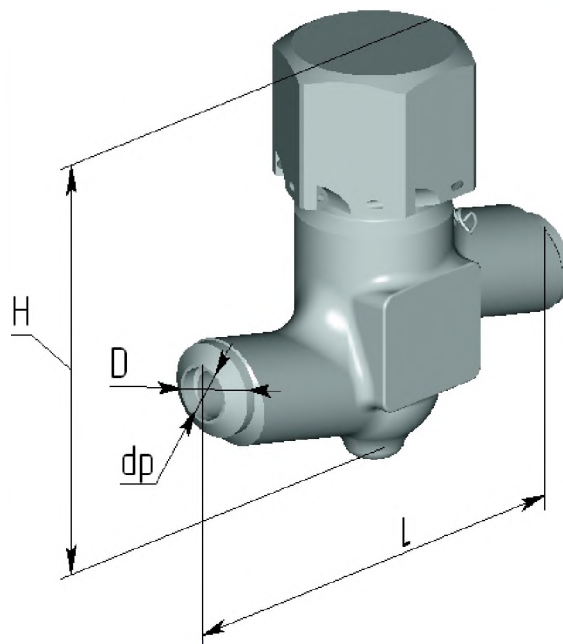

КЛАПАНЫ ОБРАТНЫЕ

Клапан обратный предназначен для предотвращения обратного потока рабочей среды в трубопроводах тепловых электрических станций с высокими и сверхвысокими параметрами.

Установочное положение - горизонтальное гайкой вверх.

Направление потока проводимой среды – под седло.

Проводимая среда – пар, вода.

Давление рабочее P_p , МПа, наиб.:

- пара – до 25;
- воды – до 37,3.

Температура рабочей среды, °С, наиб.:

- пара – до 560;
- воды – до 280.