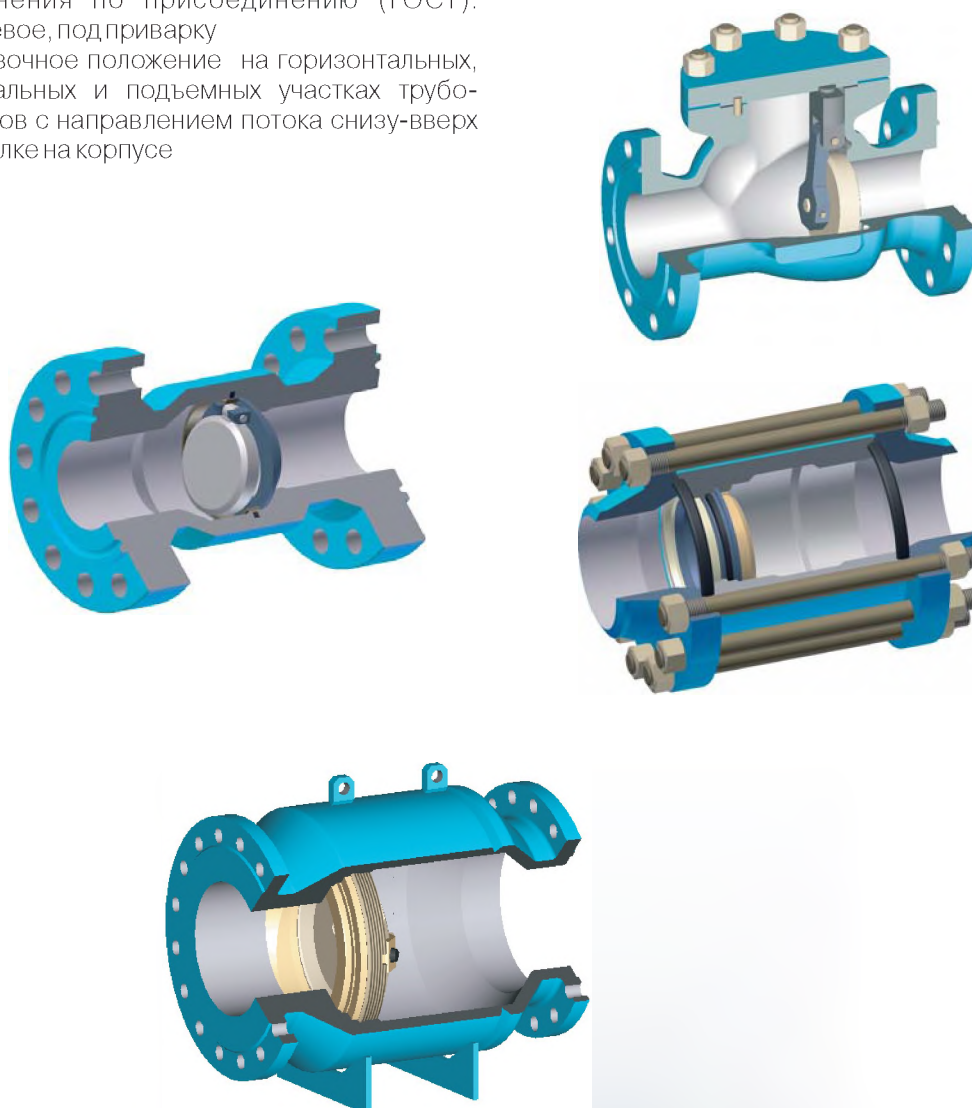

ЗАТВОРЫ ОБРАТНЫЕ ПОВОРОТНЫЕ

Предназначены для перекрытия обратного потока рабочей среды в трубопроводах

Возможны изготовления:

Рабочее давление

МПа	0,6	1,0	1,6	2,5	4,0	6,3	10	16	20	25	35	50	70
класс	-	-	-	150	-	400	600	900	-	1500	-	-	-

Условный проход

мм	32	40	50	80	100	150	200	250	300	400	500	600
дюймы	1 1/4	1 1/2	2	3	4	6	8	10	12	16	20	24

Климатическое исполнение по ГОСТ: У, ХЛ
Исполнения по присоединению (ГОСТ):
фланцевое, под приварку
Установочное положение на горизонтальных, вертикальных и подъемных участках трубопроводов с направлением потока снизу-вверх по стрелке на корпусе

Основные преимущества:

- выполнение уплотнительных поверхностей из нержавеющей сталей
- возможность изготовления корпусных деталей из нержавеющей сталей или сплавов

Архангельск (8182)63-90-72
Астана (7172)727-132
Астрахань (8512)99-46-04
Барнаул (3852)73-04-60
Белгород (4722)40-23-64
Брянск (4832)59-03-52
Владивосток (423)249-28-31
Волгоград (844)278-03-48
Вологда (8172)26-41-59
Воронеж (473)204-51-73
Екатеринбург (343)384-55-89

Иваново (4932)77-34-06
Ижевск (3412)26-03-58
Казань (843)206-01-48
Калининград (4012)72-03-81
Калуга (4842)92-23-67
Кемерово (3842)65-04-62
Киров (8332)68-02-04
Краснодар (861)203-40-90
Красноярск (391)204-63-61
Курск (4712)77-13-04
Липецк (4742)52-20-81

Киргизия (996)312-96-26-47

Магнитогорск (3519)55-03-13
Москва (495)268-04-70
Мурманск (8152)59-64-93
Набережные Челны (8552)20-53-41
Нижний Новгород (831)429-08-12
Новокузнецк (3843)20-46-81
Новосибирск (383)227-86-73
Омск (3812)21-46-40
Орел (4862)44-53-42
Оренбург (3532)37-68-04
Пенза (8412)22-31-16

Казахстан (772)734-952-31

Пермь (342)205-81-47
Ростов-на-Дону (863)308-18-15
Рязань (4912)46-61-64
Самара (846)206-03-16
Санкт-Петербург (812)309-46-40
Саратов (845)249-38-78
Севастополь (8692)22-31-93
Симферополь (3652)67-13-56
Смоленск (4812)29-41-54
Сочи (862)225-72-31
Ставрополь (8652)20-65-13

Таджикистан (992)427-82-92-69

Сургут (3462)77-98-35
Тверь (4822)63-31-35
Томск (3822)98-41-53
Тула (4872)74-02-29
Тюмень (3452)66-21-18
Ульяновск (8422)24-23-59
Уфа (347)229-48-12
Хабаровск (4212)92-98-04
Челябинск (351)202-03-61
Череповец (8202)49-02-64
Ярославль (4852)69-52-93