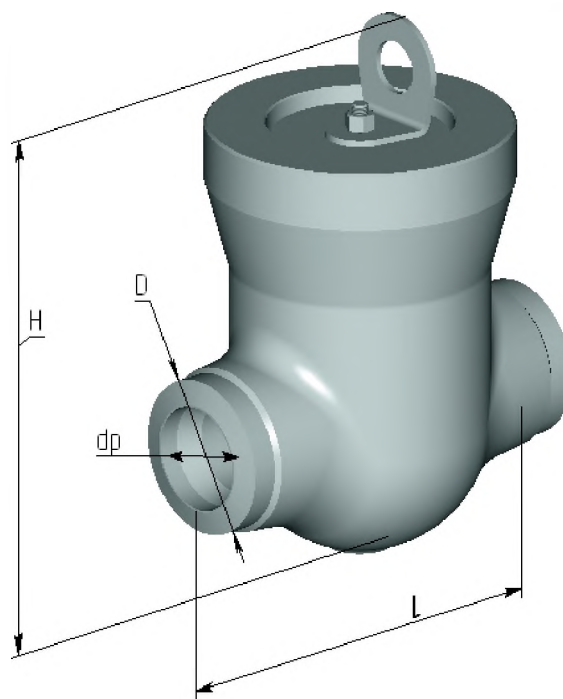

ЗАТВОРЫ ОБРАТНЫЕ ЗОТ

Затвор обратный предназначен для предотвращения обратного потока рабочей среды (воды или пара) в трубопроводах тепловых электрических станций с высокими и сверхвысокими параметрами.

Установочное положение горизонтальное крышкой вверх.

Направление потока проводимой среды – под седло.

Проводимая среда – пар, вода.

Давление рабочее P_p , МПа, наиб.:

- пара – до 14;
- воды – до 37,3.

Температура рабочей среды, °С, наиб.:

- пара – до 560;
- воды – до 280.

Обозначение		Условный проход DN, мм	Рабочая среда	Параметры рабочей среды		L, мм	H, мм	D, мм	d _p , мм	m, кг
AK "Корвет"	ОАО "ЧЗЭМ"			Давление P _p , МПа	Температура T, °С					
ЗОТ-100x38*	912-100-OA	100	вода	37,3	280	400	450	146	98	120
ЗОТ-100x10*	935-100-OAM	100	пар	9,8	560	400	450	146	94	120
ЗОТ-150x38	912-150-O	150	вода	37,3	280	470	470	205	144	160
ЗОТ-150x10	935-150-OM	150	пар	9,8	560	470	470	205	166	160
ЗОТ-200x38	912-200-O	200	вода	37,3	280	840	755	290	203	1078
ЗОТ-250x38	912-250-O	250	вода	37,3	280	840	755	345	245	1078
ЗОТ-250x30	912-250-OM	250	пар	30,4	510	840	755	345	245	1078